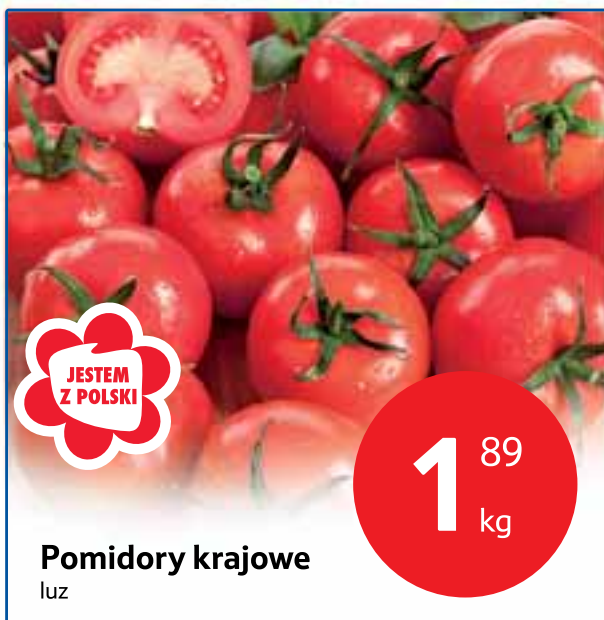

# Już jest TESCO *Extra*

**1**<sup>89</sup>  
kg

**Pomidory krajowe**  
luz

**12**<sup>99</sup>  
kg

**Filet z kurczaka**  
luz

**10**<sup>99</sup>  
kg

**Karkówka wieprzowa bez kości**  
**paczka vacuum**  
dostępny również luz – 11,99 zł/kg