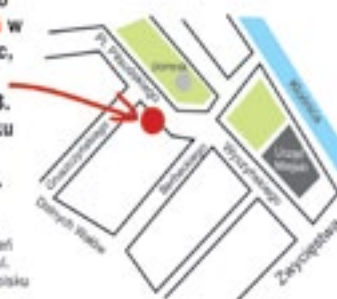

Dział również punkt przyjmowania ogłoszeń płatnych; w Zabrze, ul. Wolności 209, na stoisku biura Top Tar.

W wydaniu wtorkowym ukazują się ogłoszenia zamówione i opłacone* najpóźniej do poniedziałku, godz. 12.00. * W przypadku zapłaty przelewem decyduje dzień i godzina potwierdzenia wpłaty na koncie wydawcy

N I E R U C H O M O Ś C I

Wyobraź sobie... Poranna kawa na Twoim tarasie... Zamieszkać w nowym domu.

Cztery Pory Roku Apartamenty | *Cztery Pory Roku Osiedle domów*

venit.com.pl
505 037 336
502 403 352
32 332 40 51

dojazd do A4 zajmuje 3 minuty!

PRZEGLĄDY REJESTRACYJNE
Samochodów do 3,5 t., pojazdów zasilanych gazem, powypadkowych oraz ze sklerowaniem

- Stacja Auto Gaz
- Auto elektronika
- Serwis ogumienia
- Ustawianie zbieżności

SKP Gliwice
ul. Nowy Świat 37
(naprzeciw Szpitala Pokojniczego)
Pon - Pt 7.00 - 20.00, Sob 7.00 - 16.00
tel. 331-43-68

Zamówienia na dostawy gazu w butlach 11 kg do domów i zakładów, pod nr tel. 238 70 91

OSIEDLE BURSZTYNOWE
Gliwice, Kozielska 74

- Kameralne osiedle w centrum Gliwic
- Enklawa ciszy i spokoju druga linia zabudowy
- Wysoki standard wykończenia budynków a w nich komfortowe mieszkania o pow. od 37 - 75 m²
- Nowoczesna architektura
- Plac zabaw dla dzieci

1 etap zakończony!
Rozpoczęliśmy II etap sprzedaży mieszkań!
Rabat 8%!!!

ZADZWOŃ I DOWIEDZ SIĘ WIĘCEJ:
tel.: 32 47 88 134, tel. kom.: 0 600 443 574
e-mail: sprzedaz@hadexdevelopment.pl

Hadex development

www.OsiedleBursztynowe.info

GAZETA MIEJSKA Gliwice Zabrze
tygodnik bezpłatny ukazuje się w każdy wtorek

infor mator

INFORMATOR RYNKOWY - Wydawnictwo Pracowni March Fabrykowski
bank: 66 1140 2004 0000 3002 4972 8585

zespół redakcyjny, stała współpraca

Redaktor Naczelny
Marcin Fabrykowski
marcin@gazeta-miejska.pl

Katarzyna Klimek
katarzyna@gazeta-miejska.pl

Marcin Król
marcin@gazeta-miejska.pl

Michał Pac Pomarański
michal@gazeta-miejska.pl

Tomasz Królik (skład, grafika)
Krzysztof Popik (reklama)

Redakcja, Biuro Ogłoszeń
44-100 Gliwice, Pl. Piłsudskiego 3
tel./fax 32 230-84-51
kom. 503-10-60-19

Biuro czynne od poniedziałku do piątku w godz. 9-16.00

redakcja@gazeta-miejska.pl
www.gazeta-miejska.pl

Druk: Polkapresse, Sosnowiec, ul. Baczyńskiego 25A
Wydawca nie odpowiada za treść otrzymanych reklam i ogłoszeń.

Reklama: marketing@gazeta-miejska.pl