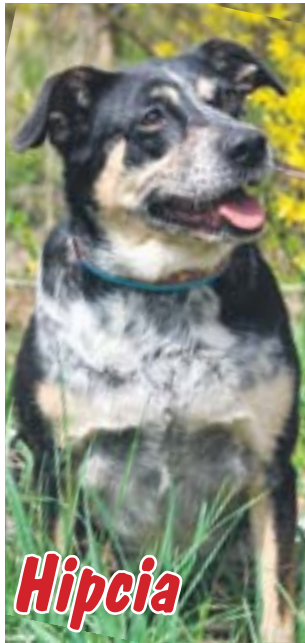

Kącik
adopcyjny

Z nadzieją wypatrują domu

GLIWICE

Hipcia to sunia, której los do tej pory nie rozpieszczał. Kiedyś miała dach nad głową i właściciela. Niestety w jednej chwili wszystko się skończyło. Właściciel zapakował pewnego dnia suczkę do samochodu, podjechał na mało uczęszczany leśny parking i tam ją wyrzucił. W dzień leżała na parkingu, podbiegając do każdego samochodu, który podjechał, w nadziei, że to jej pan, a w nocy przenościła się do pobliskiego rowu i tam spała.

Gdy odnaleziono ją w lesie, sunia nie chciała się dać złapać. Podchodziła blisko, ale przy najdrobniejszym ruchu w jej stronę, uciekała na bezpieczną odległość. Trwało to 4 dni, zanim udało się ją ostatecznie stamtąd zabrać. Teraz przebywa w bezpiecznym miejscu, gdzie czeka na nowych właścicieli i dom. To bardzo stateczna i spokojna psina w wieku około 6 lat. Posłuszna, reaguje na komendy. Uwielbia pieszczoły i zabawy. Na spacerach jest w swoim żywiole, interesuje ją wszystko co dzieje się dookoła. Bardzo ładnie chodzi na smyczy. Hipcia prosi o drugą szansę i na pewno odwdzięczy się za opiekę.

Tel. kontaktowy: 604 928 014 (tel. wolontariuszki)

Hipcia

Majkel choć ma ma niecały rok, jest wyrośniętym psakiem. Jego poprzedni właściciel przywiązał go łańcuchem do drzewa w lesie. Przechodziło koło niego wiele osób i w końcu ktoś powiadomił pracowników schroniska o porzuconym zwierzęciu. Od momentu, gdy został uratowany nie przestaje się cieszyć z każdego kontaktu z człowiekiem. Jest niezwykle inteligentny i szybko się uczy.

Brutus

ZABRZE

Brutus to duży, młody psiak. Do schroniska trafił w październiku ubiegłego roku. Pies miał swojego właściciela (stąd znane jest jego imię), niestety zupełnie nie interesuje się on losem psiaka. Kilka miesięcy temu do Brutusa uśmiechnęło się szczęście. Został wybrany z prawie 300 psiaków i trafił do prawdziwego domu. Niestety tylko dwa miesiące się nim cieszył. Kolejny właściciel okazał się nieodpo-