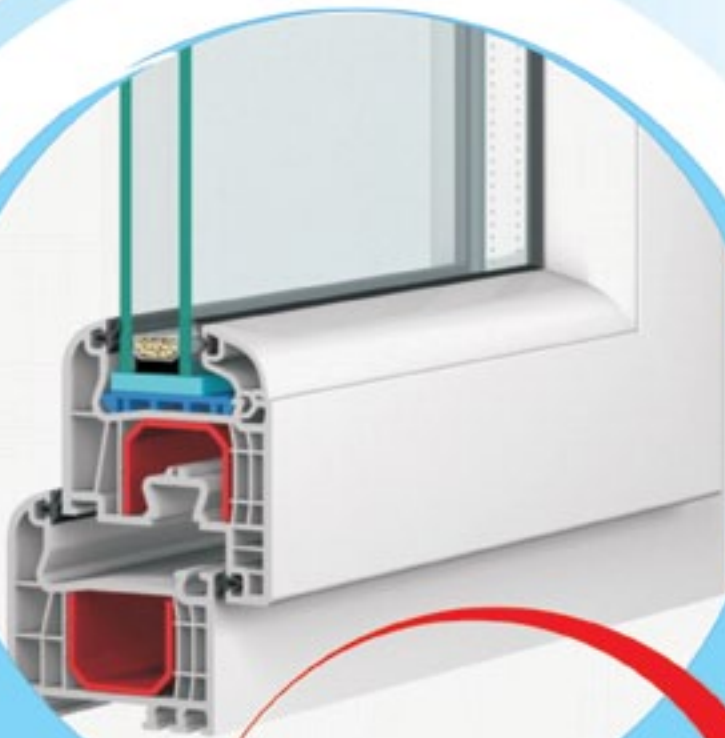

WYJĄTKOWO NISKA CENA!

Profil okienny IGLO 5

5-cio komorowy profil, U = 1,0, 70 mm, kolor biały

OKNO 865 X1435
280 zł,-

Szyba U = 0,7 W/m2
dopłata - 79 zł,-

PARTNER S.C.
ul. Dubois 22
44-100 Gliwice

tel./fax 32 3347742, 32 3347752